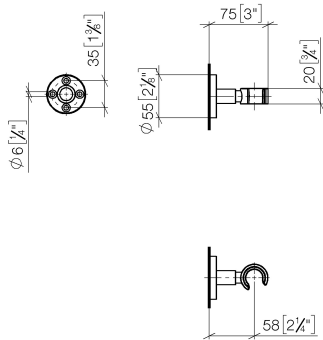

28 050 625

• rosetta Ø 55 mm

Compatibile con: TARA, META

	Light Gold spazzolato	28 050 625-27
	Cromato	28 050 625-00
	Platinato spazzolato	28 050 625-06
	Dark Chrome	28 050 625-19
	Light Gold	28 050 625-26
	Ottone spazzolato (Oro 23k)	28 050 625-28
	Nero opaco	28 050 625-33
	Bronzo spazzolato	28 050 625-42
	Champagne spazzolato (Oro 22k)	28 050 625-46
	Champagne (Oro 22k)	28 050 625-47
	Cromo spazzolato	28 050 625-93
	Dark Platinum spazzolato	28 050 625-99

28 050 625

mm [inches]

28 050 625

Parts for other
finishes can be found
here: Cromato

Elenco delle parti di ricambio

N.	Codice articolo	Denominazione	Quantità necessaria	Tempo di produzione
1	05 17 62 500 00 90	set di fissaggio	1	2
2	90 14 10 032 00 90	guarnizione	1	2
3	08 27 62 500-27	rosetta	1	60
4	08 17 62 550-27	sostegno	1	60
5	08 18 50 585 90	vite	1	2
6	90 18 40 035 00 90	bussola	1	2
7	09 17 20 014-27	sostegno	1	60