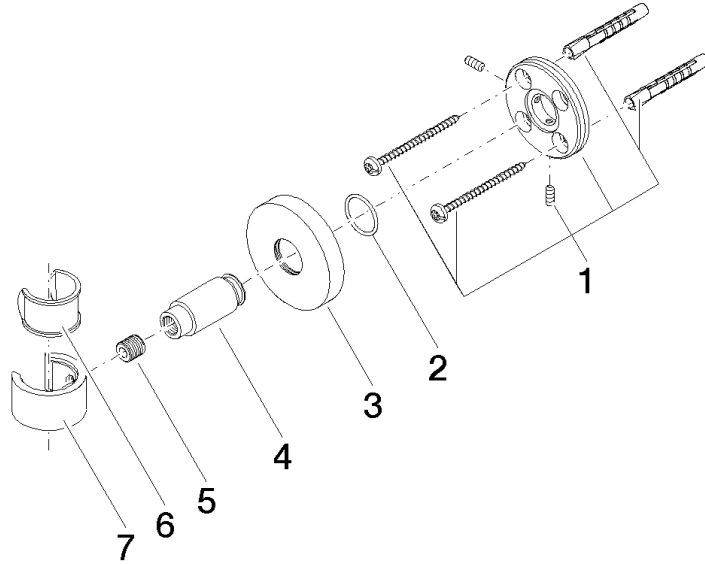

28 050 625

• rosetta Ø 55 mm

Compatibile con: TARA, META

	Light Gold spazzolato	28 050 625-27
	Cromato	28 050 625-00
	Platinato spazzolato	28 050 625-06
	Dark Chrome	28 050 625-19
	Light Gold	28 050 625-26
	Ottone spazzolato (Oro 23k)	28 050 625-28
	Nero opaco	28 050 625-33
	Bronzo spazzolato	28 050 625-42
	Champagne spazzolato (Oro 22k)	28 050 625-46
	Champagne (Oro 22k)	28 050 625-47
	Cromo spazzolato	28 050 625-93
	Dark Platinum spazzolato	28 050 625-99

28 050 625

mm [inches]

28 050 625

Parts for other
finishes can be found
here: Cromato

Elenco delle parti di ricambio

N.	Codice articolo	Denominazione	Quantità necessaria	Tempo di produzione
1	05 17 62 500 00 90	set di fissaggio	1	2
2	90 14 10 032 00 90	guarnizione	1	2
3	08 27 62 500-27	rosetta	1	60
4	08 17 62 550-27	sostegno	1	60
5	08 18 50 585 90	vite	1	2
6	90 18 40 035 00 90	bussola	1	2
7	09 17 20 014-27	sostegno	1	60